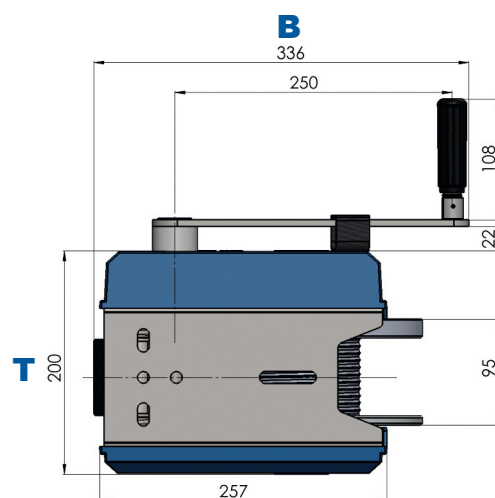

Personen en lastlier volgens RL 2006/42/EG

gecertificeerd volgens EN 1808:2015

Productinformatie:

Art.-Nr.:	Draad lengte	Gewicht	Afmetingen (LxBxH)
41-PLW	max. 30 m	18,5 kg	230 x 336 x 200 mm

Eigenschappen:

IKAR Personen- en lastlier

- Handlier voor het eenvoudig en schokvrij optillen en neerlaten van personen en goederen
- Maximale nominale belasting 300 kg
- RVS kabel met \varnothing 6 mm (min. breekkracht 18,76 kN)
- Kabellengte max. 30 m
- Slingerlengte 250 mm
- Gewicht lastlier ca. 18,5 kg
- Compatibel met IKAR-statieven en verlengbaar