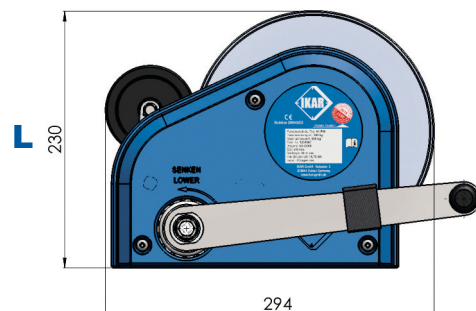

Personen en lastlier volgens RL 2006/42/EG

gecertificeerd volgens EN 1808:2015

Productinformatie:

Art.-Nr.:	Draad lengte	Gewicht	Afmetingen (LxBxH)
41-PLW	max. 30 m	18,5 kg	230 x 336 x 200 mm

Eigenschappen:

IKAR Personen- en lastlier

- Handlier voor het eenvoudig en schokvrij optillen en neerlaten van personen en goederen
- Maximale nominale belasting 300 kg
- RVS kabel met \varnothing 6 mm (min. breekkracht 18,76 kN)
- Kabellengte max. 30 m
- Slingerlengte 250 mm
- Gewicht lastlier ca. 18,5 kg
- Compatibel met IKAR-statieven en verlengbaar